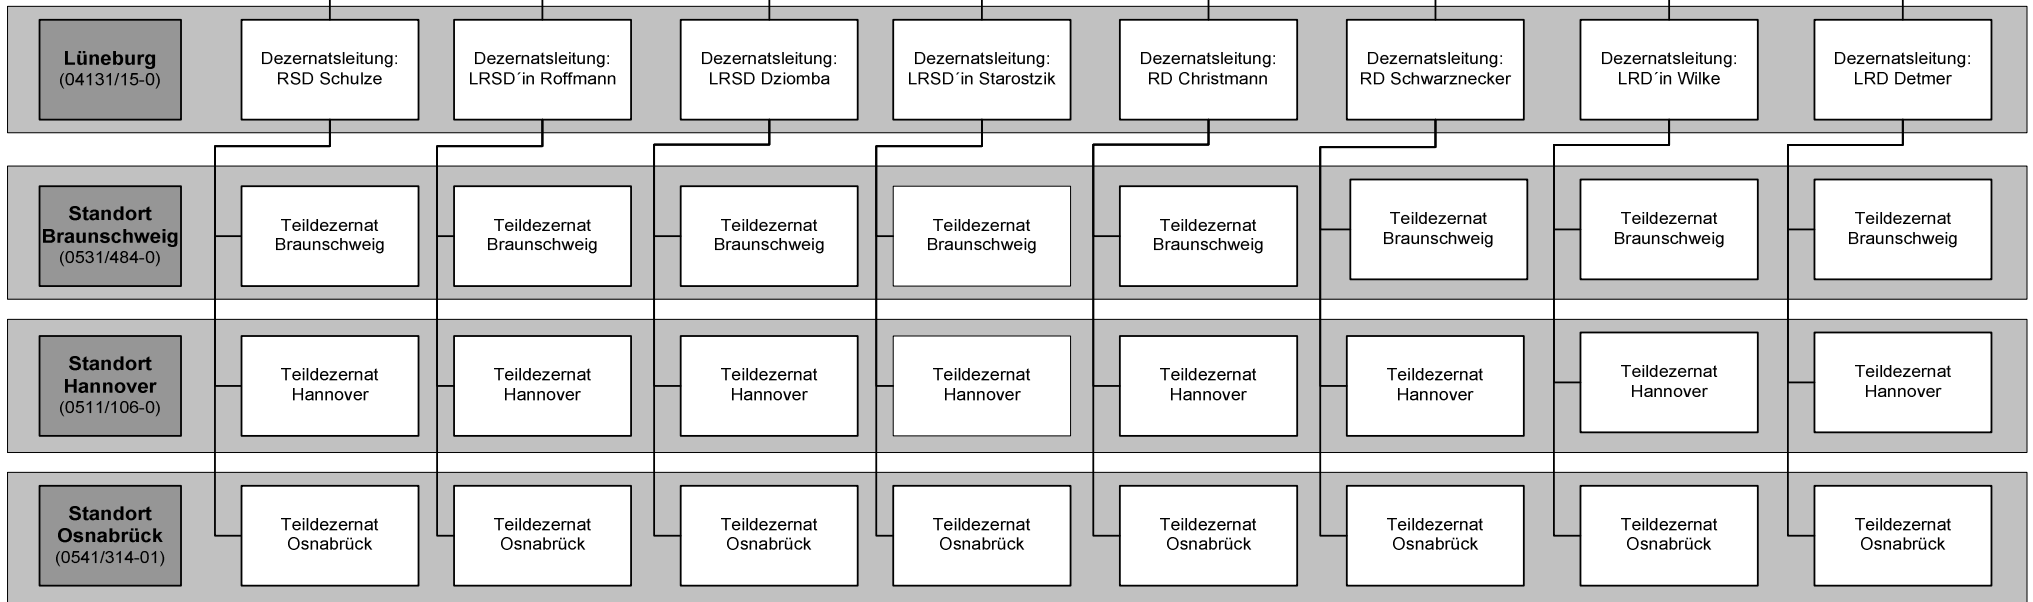

Organisationsplan der Landesschulbehörde

Stand Mai 2009

Ulrich Dempwolf
Präsident der Landesschulbehörde

Frauenbeauftragte der LSchB
Frauenbeauftragte für Schulen und
Studienseminare (LG, BS, H, OS)

Christiane Scholl
Stellvertretende Leiterin der Landesschulbehörde

24 Außenstellen der
Dezernate 1 und 2